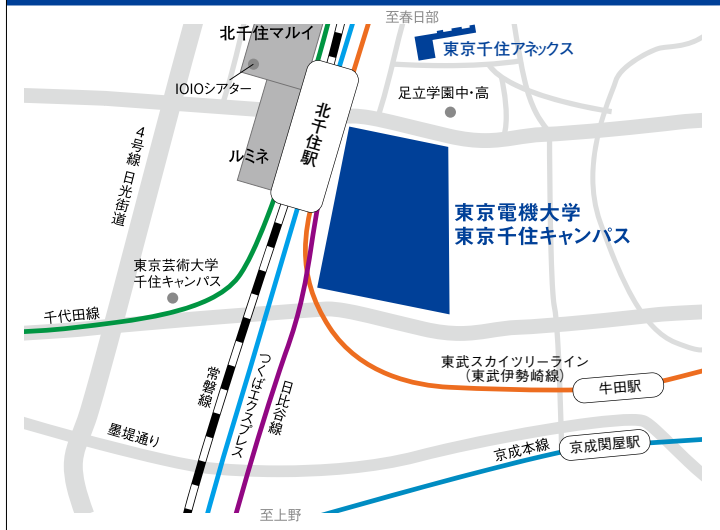

# 東京千住キャンパス

(100周年記念キャンパス)

- 未来科学部 ■ 工学部 ■ 工学部第二部
- 未来科学研究科 ■ 工学研究科
- 先端科学技術研究科

〒1 東京都足立区千住旭町5番  
TEL.03-5284-5151

【交通案内】6路線利用可能

- 北千住駅東口(電大口)から徒歩1分
  - ・ JR常磐線
  - ・ 東京メトロ日比谷線
  - ・ 東京メトロ千代田線
  - ・ 東武スカイツリーライン (東武伊勢崎線-東京メトロ半蔵門線乗入)
  - ・ つくばエクスプレス
- 京成関屋駅から徒歩7分
  - ・ 京成本線

「東北縦貫線」工事が進行中!

平成26年に常磐線は東京駅まで乗り入れる予定です。さらに、東海道線への直通運転が計画され、これにより北千住駅から東京や横浜まで乗り換えなしで繋がる予定です。

## 周辺地図